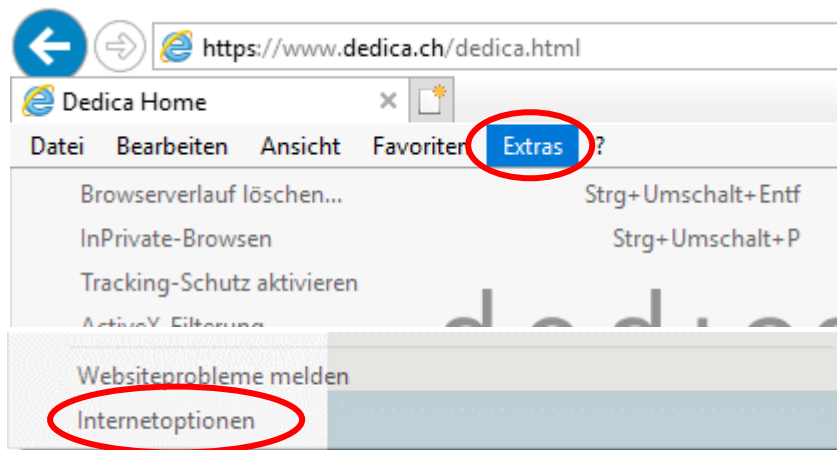

Hinzufügen einer sicheren Seite

Es empfiehlt sich auf den Computern/Laptops in den Interneteneinstellungen *.dedica.ch als sichere Seite zu hinterlegen. So wird das Arbeiten mit dem Citrix einfacher.

ACHTUNG: Dies muss lokal (nicht im Citrix) eingerichtet werden, sonst nützt es nichts. Bei von dedica verwalteten Geräten wird diese Einstellung automatisch mitgegeben.

Um die Internetoptionen einzurichten im Internet Explorer auf «Extras» und dann «Internetoptionen» klicken. Wenn das Menu nicht erscheint, kann mit einmaligem drücken der Taste «Alt» diese angezeigt werden lassen.

Im folgenden Fenster nun auf die Registerkarte «Sicherheit» gehen und auf «Vertrauenswürdige Seiten» klicken.

Danach auf «Sites» klicken.

Im darauf folgenden Fenster können Sie nun vertrauenswürdige Seiten hinzufügen. Geben Sie im Textfeld ***.dedica.ch** ein und drücken Sie auf «Hinzufügen».