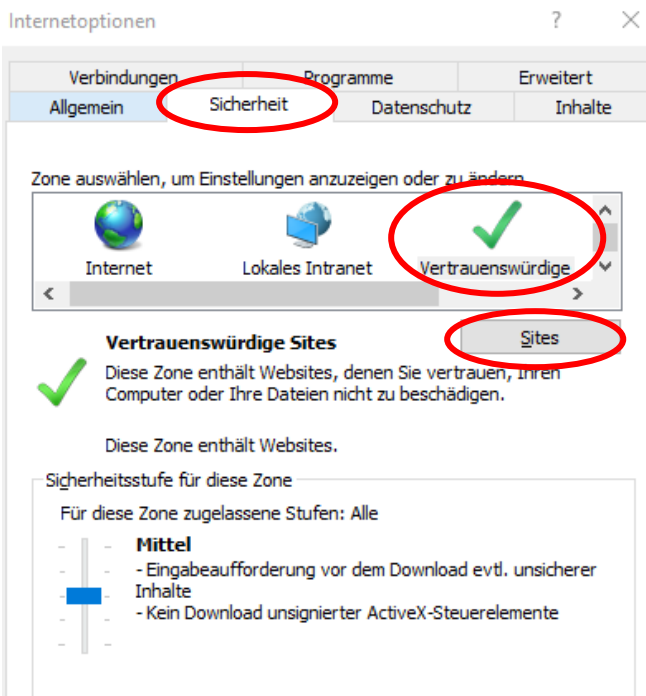

Hinzufügen einer sicheren Seite

Es empfiehlt sich auf den Computern/Laptops in den Interneteneinstellungen *.dedica.ch als sichere Seite zu hinterlegen. So wird das Arbeiten mit dem Citrix einfacher.

ACHTUNG: Dies muss lokal (nicht im Citrix) eingerichtet werden, sonst nützt es nichts. Bei von dedica verwalteten Geräten wird diese Einstellung automatisch mitgegeben.

Um die Internetoptionen einzurichten im Internet Explorer auf «Extras» und dann «Internetoptionen» klicken. Wenn das Menu nicht erscheint, kann mit einmaligem drücken der Taste «Alt» diese angezeigt werden lassen.

Im folgenden Fenster nun auf die Registerkarte «Sicherheit» gehen und auf «Vertrauenswürdige Seiten» klicken.

Danach auf «Sites» klicken.

Im darauf folgenden Fenster können Sie nun vertrauenswürdige Seiten hinzufügen. Geben Sie im Textfeld ***.dedica.ch** ein und drücken Sie auf «Hinzufügen».